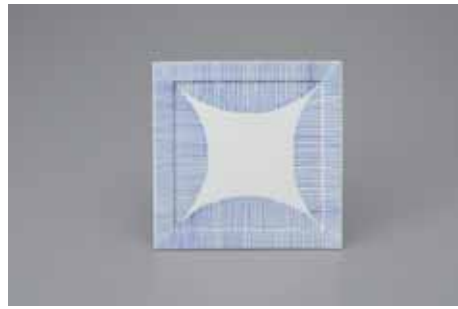

97612 藤花 7,350 円

97613 藤花 3,150 円

97322 梅林 10,500 円

97614 梅林 7,350 円

97615 梅林 3,150 円

価格は全て税込表示です。

97353 十草 スクエア・ディナープレート
草山窯 10,500 円
28×28

97616 十草 ミディアムプレート 6,300 円
22×22

97617 十草 スクエア・ボウル 3,150 円
12.5×12.5 高5.5

97352 市松 10,500 円

97618 市松 6,300 円

97619 市松 3,150 円

97349 花うさぎ 10,500 円

97620 花うさぎ 6,300 円

97621 花うさぎ 3,150 円

97350 銀彩花 10,500 円