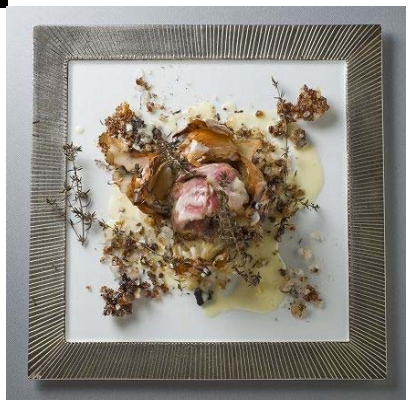

Square Series

Ver.16

28 × 28

22 × 22

価格は外税表示です。

97400 唐草丸紋 スクエア・ディナープレート
福泉窯 12,000 円
28×28

97938 唐草丸紋 ミディアム・プレート
福泉窯 7,500 円
22×22

97401 唐草変り繋ぎ スクエア・ディナープレート
福泉窯 12,000 円

97937 唐草変り繋ぎ ミディアム・プレート
福泉窯 7,500 円

97935 竹林 スクエア・ディナープレート
福泉窯 11,000 円

97936 竹林 ミディアム・プレート
福泉窯 7,500 円

97933 鍋島竹文 スクエア・ディナープレート
福泉窯 12,000 円

97934 鍋島竹文 ミディアム・プレート
福泉窯 7,500 円

価格は外税表示です。

97342 カラーの華 スクエア・ディナープレート
李荘 11,000 円
28×28

97642 カラーの華 ミディアム・プレート
李荘 7,000 円
22×22

97332 フラミンゴ スクエア・ディナープレート
金善 12,000 円

97590 フラミンゴ ミディアム・プレート
金善 7,200 円

97326 桜の舞 スクエア・ディナープレート
吉右衛門 11,000 円

97598 桜の舞 ミディアム・プレート
吉右衛門 7,200 円

97337 しだれ桜 スクエア・ディナープレート
福泉窯 10,000 円