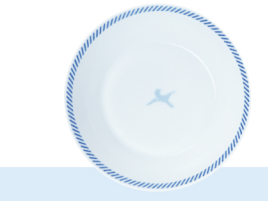

### ■ カップ

size:φ7.8cm H7cm

OZ002 - KACHO 7寸皿  
¥3,000

OZ010 - KACHO 4.5寸皿  
¥1,500

OZ017 - KACHO ボウル  
¥2,500

OZ021 - KACHO カップ  
¥1,500

## 雲割山水文ー SANSUI

山水は古伊万里でも最も多く描かれているテーマです。山水=染付=重厚というイメージですが、SANSUI では染付の上に山と苦屋、湖水の舟といった要素を赤黄緑の上絵で表現し、カジュアルな器に変身しました。

OZ004 - SANSUI 7寸皿  
¥3,000

OZ012 - SANSUI 4.5寸皿  
¥1,500

OZ018 - SANSUI ボウル  
¥2,500

OZ022 - SANSUI カップ  
¥1,500