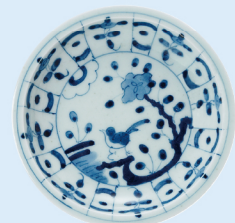

### ■ プレート

7寸皿 size:φ20.8cm H3.2cm  
4.5寸皿 size:φ13.7cm H2.5cm

OZ001 - 染付梅鳥文 7寸皿  
¥10,000

OZ009 - 染付梅鳥文 4.5寸皿  
¥5,000

OZ003 - 雲割山水文 7寸皿  
¥10,000

OZ011 - 雲割山水文 4.5寸皿  
¥5,000

OZ005 - 芙蓉手文 7寸皿  
¥10,000

OZ013 - 芙蓉手文 4.5寸皿  
¥5,000

## 染付梅鳥文ー KACHO

三方の梅に囲まれた空間を飛ぶ一羽の鳥が印象的な初期伊万里の作品。KACHO は鳥のシルエットと流水を染付の斜線で表現し、梅の花は赤絵に置き換えてアクセントにしました。